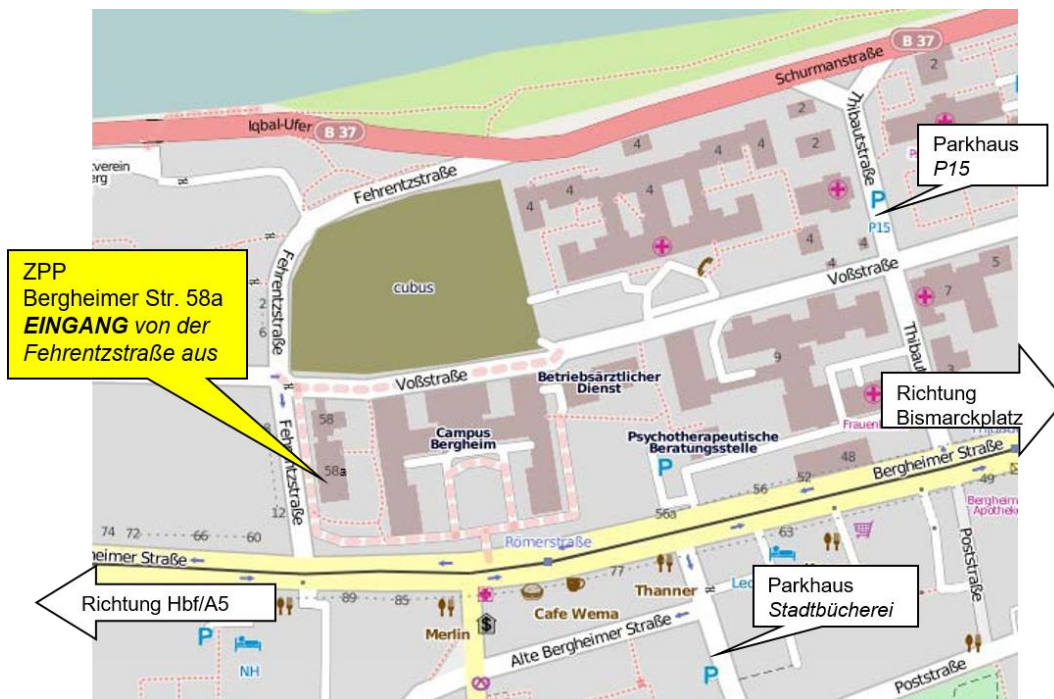

ZPP Zentrum für Psychologische Psychotherapie Bergheimer Straße 58a, 69115 Heidelberg

Anreise mit dem Auto

Fernverkehr

Autobahn A5/A656 (Darmstadt – Karlsruhe/Base),
Ausfahrt *Autobahnkreuz Heidelberg*. Immer geradeaus
fahrend gelangen Sie automatisch in die *Bergheimer
Straße*.

Möglichkeit 1: Biegen Sie rechts in die *Poststraße* ein. Die
Einfahrt zum Parkhaus *Stadtbücherei* befindet sich auf der
rechten Straßenseite.

Möglichkeit 2: Biegen Sie links in die *Thibautstraße* ab.
Das Parkhaus P15 befindet sich nach der Kreuzung
Thibautstraße/Voßstraße auf der rechten Straßenseite.
Von dort gelangen Sie zu Fuß über die *Thibautstraße* und
die *Bergheimer Straße* in 5 Min. zum ZPP.

Nahverkehr

Von der B37 auf der Südseite des Neckars biegen Sie auf Höhe der *Thibautstraße*
(Ampelanlage) Richtung *Frauenklinik* ab. Das Parkhaus P15 befindet sich linker Hand, Ecke
Thibautstraße/Voßstraße. Von dort gelangen Sie zu Fuß über die *Thibautstraße* und die
Bergheimer Straße in 5 Min. zum ZPP.

Anreise mit öffentlichen Verkehrsmitteln (Haltestelle: **Campus Bergheim**)

Ab Hauptbahnhof Heidelberg:

- Buslinie 32 (Richtung *Universitätsplatz*)

Ab Bismarckplatz:

- Buslinie 32 (Richtung *Neuenheim Kopflinik*) oder Buslinie 35 (Richtung *Wieblingen*)
- Straßenbahnlinie 22 (Richtung *Eppelheim, Kirchheimer Straße*) oder Straßenbahnlinie 5 (Richtung *Mannheim/Weinheim*, bis zur Haltestelle *Stadtbücherei*)